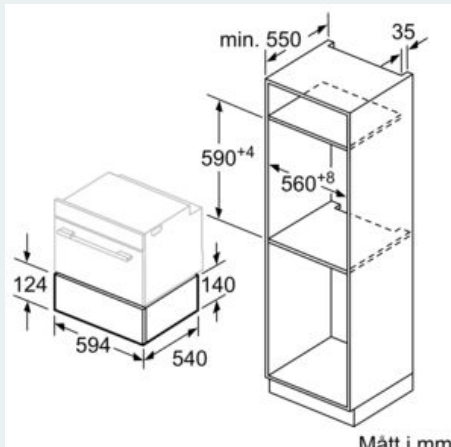

Konstruktion : Inbyggd
Färg / Material, front : Svart
Max antal tallrikar (28 cm) : 14
Espressokoppar, maximalt antal : 64
Emballagemått (H x B x D) : 210 x 660 x 660 mm
Nischmått (H x B x D) : 140 x 560 x 550 mm
EAN kod : 4242003803844
Anslutningseffekt : 400 W
Säkring : 6 A
Spänning : 220-240 V
Frekvens : 60; 50 Hz
Elkontakt : jordad stickkontakt

iQ500, Värmelåda, 60 x 14 cm, Svart BI510CNR0

Beskrivning

- Användningsområden för värmelådan: förvärmning av porslin, hålla maten varm, jäsning av degar, upptining av mat
- Volym: 23 l
- Maximal last: 15 kg
- Max antal: 64 st espressokoppar eller 14 st tallrikar

Design

- Insida i rostfritt stål
- Roterande vred
- Push-pull öppning, utan handtag

Komfort

- Lättanvänd med tydliga inställningar

Teknisk info

- Sladdlängd: 150 cm

**iQ500, Värmelåda, 60 x 14 cm, Svart
BI510CNR0**

Måttskisser

Det går att bygga in kompaktugnar med en produkt höjd på 455 mm över en värmelåda. Kräver inget extra hyllplan.

Mått i mm

Mått i mm