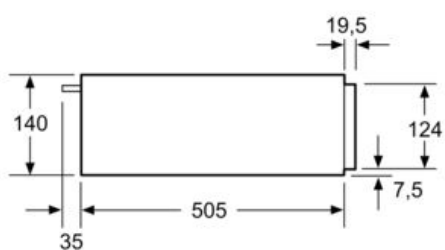

Konstruktion : Inbyggd
Färg / Material, front : Svart
Max antal tallrikar (28 cm) : 14
Espressokoppar, maximalt antal : 64
Emballagemått (H x B x D) : 210 x 660 x 660 mm
Nischmått (H x B x D) : 140 x 560 x 550 mm
EAN kod : 4242003803844
Anslutningseffekt : 400 W
Säkring : 6 A
Spänning : 220-240 V
Frekvens : 60; 50 Hz
Elkontakt : jordad stickkontakt

Design

- Insida i rostfritt stål
- Roterande vred
- Push-pull öppning, utan handtag

Komfort

- Lättanvänd med tydliga inställningar

Teknisk info

- Sladdlängd: 150 cm

**iQ500, Värmelåda, 60 x 14 cm, Svart
BI510CNR0**

Måttskisser

Det går att bygga in kompaktugnar med en produkt höjd på 455 mm över en värmelåda. Kräver inget extra hyllplan.

Mått i mm

Mått i mm